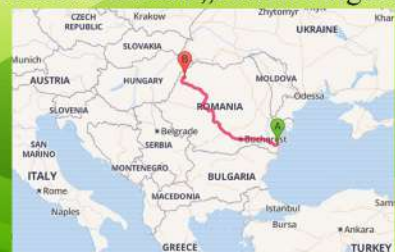

COMPARAȚIE

- Studentul care locuiește cel mai departe de Academie, este din orașul Marghita, județul Bihor. Pe jos, ar face până acasă 6 zile jumătate, sau 55 minute cu avionul. Mai aproape de academie decât casa sunt capitale precum Sofia, Belgrad, Chișinău sau Istanbul.
- Studentul care locuiește cel mai aproape de academie are în buletin adresa „Strada Fulgerului, nr. 1”.