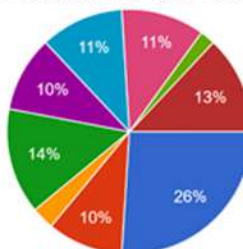

Ce materie te chinuie cel mai mult?