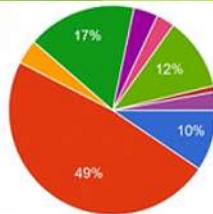

AM ÎNTREBAT 100 DE STUDENȚI

(î-am întrebat pe toți, doar 100 au răspuns)

Care este cel mai relaxant loc din academie?