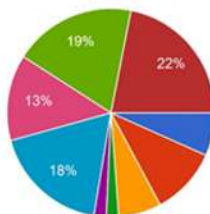

Dacă s-ar aduce un magazin în academie, care vrei să fie acela?