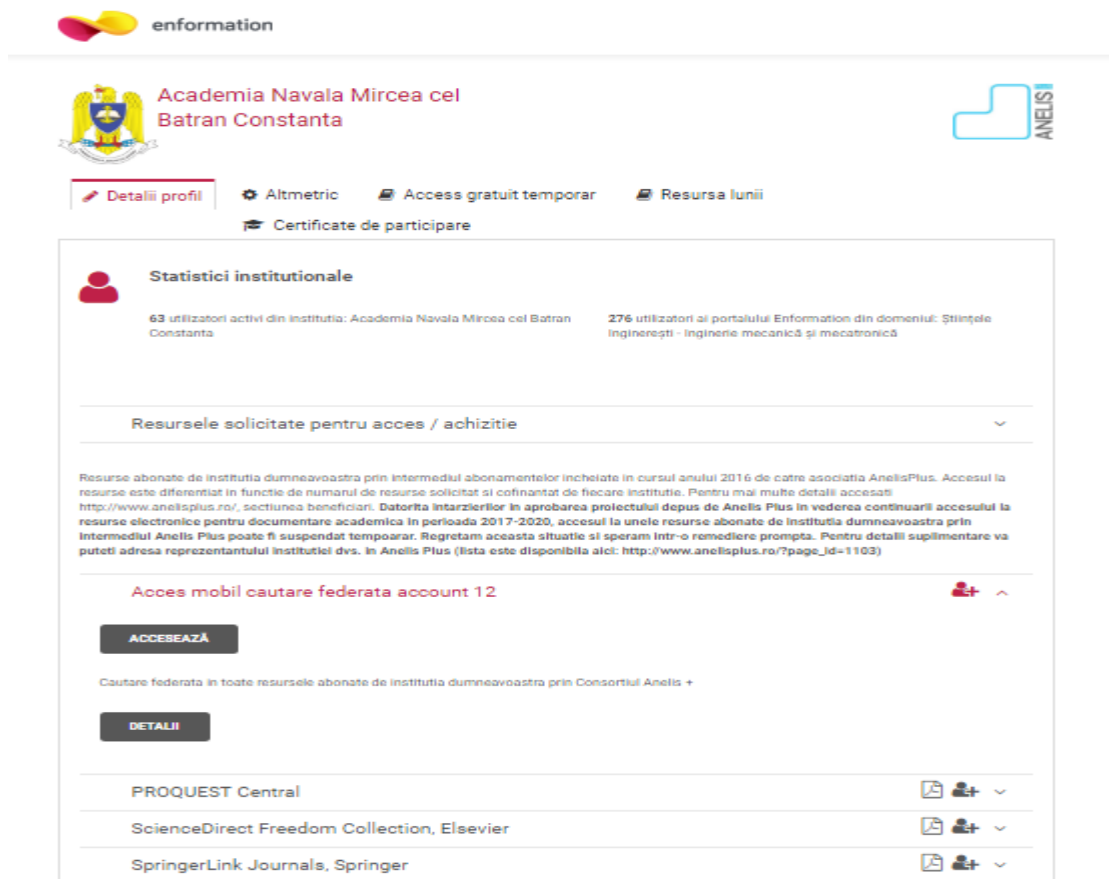

Ghid accesare resurse electronice E-nformation

Pași de urmat pentru accesare resurse E-nformation:

1. Accesare website <https://www.e-nformation.ro/>
2. Creeaza Cont nou -fig 1

Fig 1. Creare cont nou

3. Inregistrare cu email pe domeniul anmb.ro **obligatoriu** -fig 2

Fig 2. Inregistrare

4. Finalizare cont prin validare email

5. Administratorul E-nformation va valida contul si apoi aveți acces la resurse electronice din confortul casei dumneavoastră (pentru resursele la care ANMB este abonata).
6. Intrați in cont si accesați profil instituțional -fig 3 pe pagina următoare aveți resursele electronice -fig 4.

Fig 3. Profil instituțional ANMB

Fig 3. Acces resurse la care ANMB este abonata