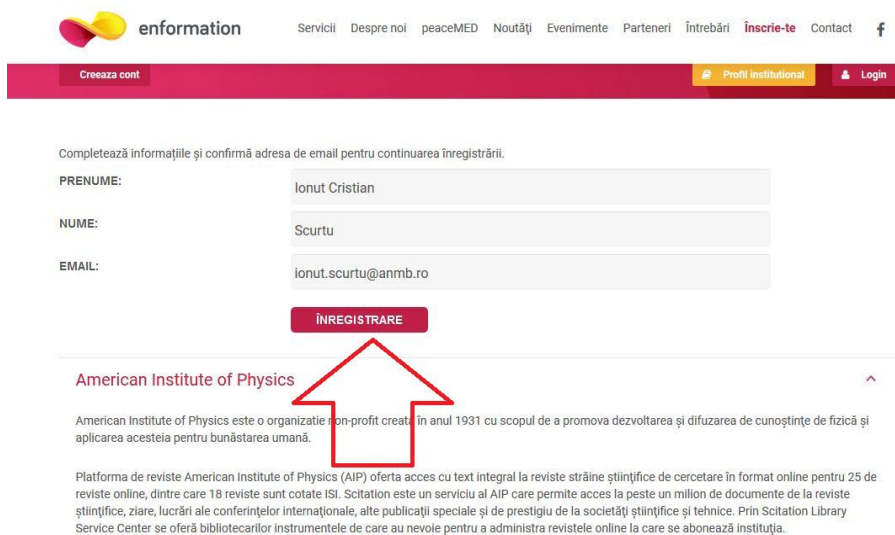

Ghid accesare resurse electronice E-nformation

Pași de urmat pentru accesare resurse E-nformation:

1. Accesare website <https://www.e-nformation.ro/>
2. Creeaza Cont nou -fig 1

Fig 1. Creare cont nou

3. Inregistrare cu email pe domeniul anmb.ro **obligatoriu** -fig 2

Fig 2. Inregistrare

4. Finalizare cont prin validare email

5. Administratorul E-nformation va valida contul si apoi aveți acces la resurse electronice din confortul casei dumneavoastră (pentru resursele la care ANMB este abonata).
6. Intrați in cont si accesați profil instituțional -fig 3 pe pagina următoare aveți resursele electronice -fig 4.