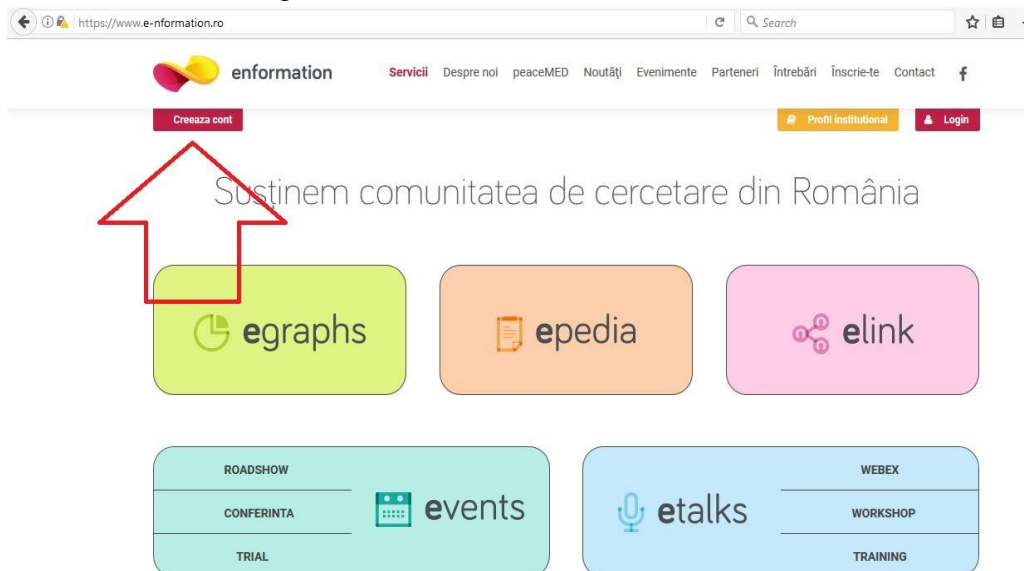

Ghid accesare resurse electronice E-nformation

Pași de urmat pentru accesare resurse E-nformation:

1. Accesare website <https://www.e-nformation.ro/>
2. Creeaza Cont nou -fig 1

Fig 1. Creare cont nou

3. Inregistrare cu email pe domeniul anmb.ro **obligatoriu** -fig 2

Fig 2. Inregistrare

4. Finalizare cont prin validare email

5. Administratorul E-nformation va valida contul si apoi aveți acces la resurse electronice din confortul casei dumneavoastră (pentru resursele la care ANMB este abonata).
6. Intrați in cont si accesați profil instituțional -fig 3 pe pagina următoare aveți resursele electronice -fig 4.